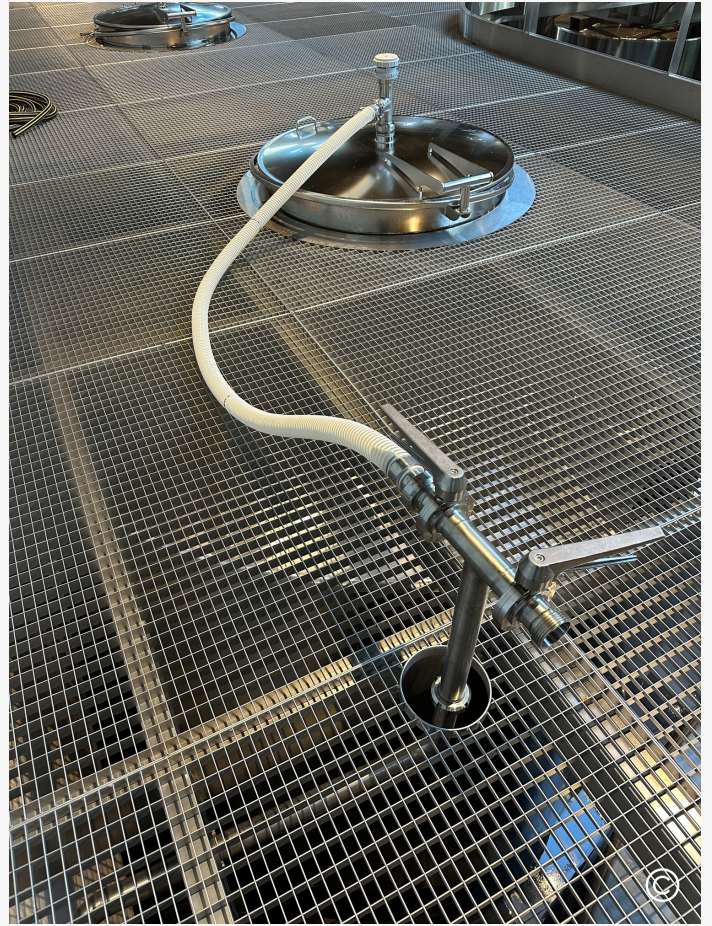

Illustration de réseaux de captation de CO₂

Réseau de captation du Château Latour

Réseau de captation des Grands Chais de France

Réseau de captation du Château Respide

Réseau de captation du Château Peychaud

LES CAVES DE LA LOIRE

— Depuis 1951 —

Réseau de captation des Caves de la Loire

Réseau de captation du Château Smith Haut Lafitte

Annexes

Point de distribution
du CO₂ comprimé
dans le chai

Mesures de
sécurité