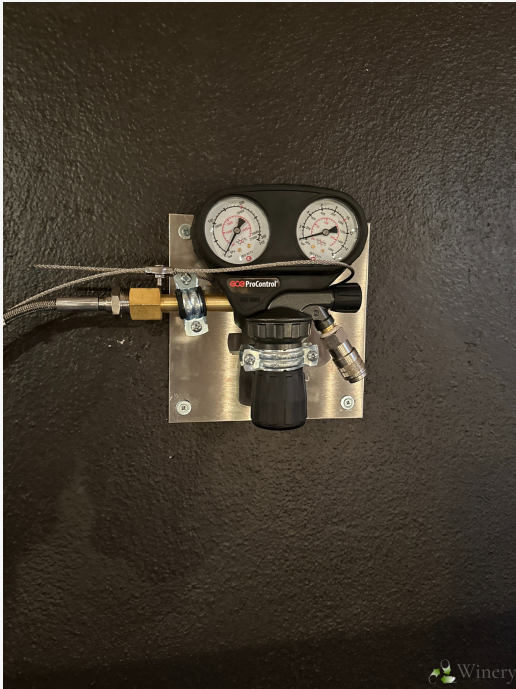

LES CAVES DE LA LOIRE

— Depuis 1951 —

Réseau de captation des Caves de la Loire

Réseau de captation du Château Smith Haut Lafitte

Annexes

Point de distribution
du CO₂ comprimé
dans le chai

Mesures de
sécurité